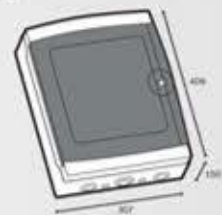

Art Code MS3926-T